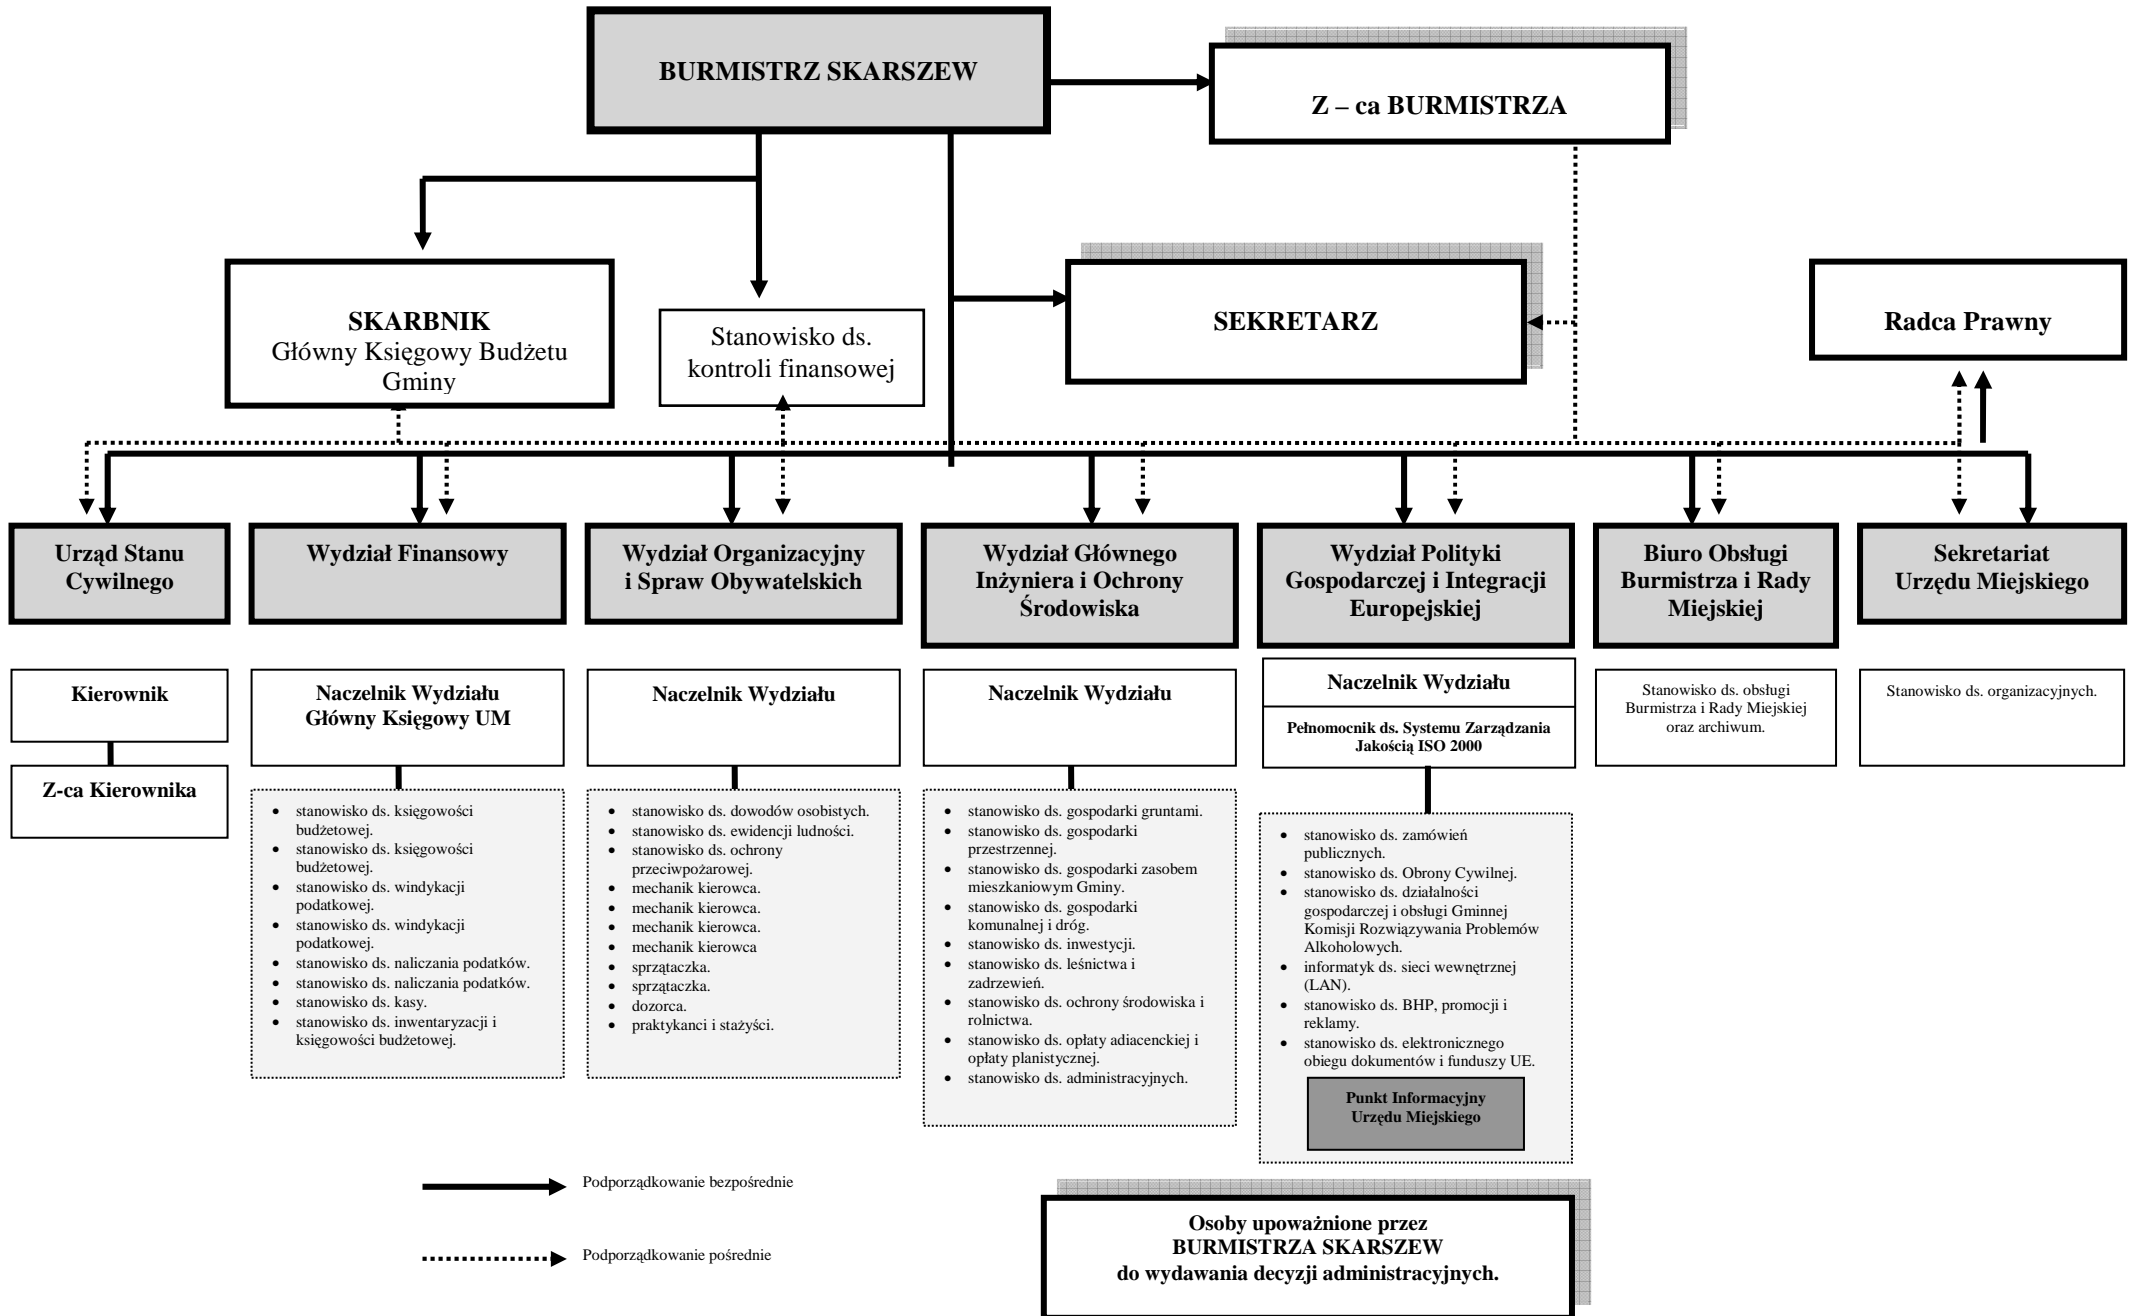

SCHEMAT STRUKTURY ORGANIZACYJNEJ URZĘDU MIEJSKIEGO W SKARSZEWACH

Stan prawny na dzień 01.07.2009 r.